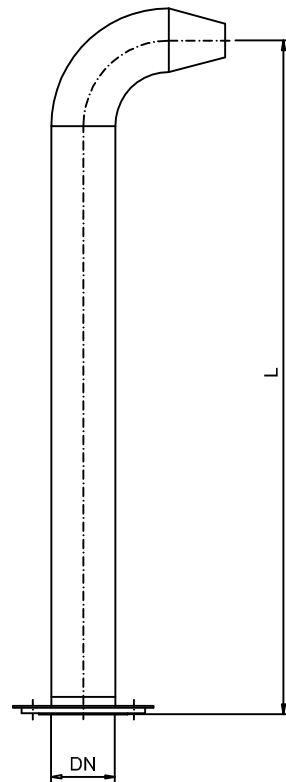

Attraktion WKBW

Wasserkanone WKBW

aus 1.4571, Oberfläche geschliffen.
Schwenkbar, Schwenkbereich max. 45°.
Zum nachträglichen Einbau im Becken-
umgang geeignet.
Mit Flansch und Abdeckrosette.

Andere Maße auf Anfrage lieferbar.

Abmessungen			Artikelnummer
Standardhöhe-L	Flansch-DN	Typ	
1200	100	WKBW	A448160001