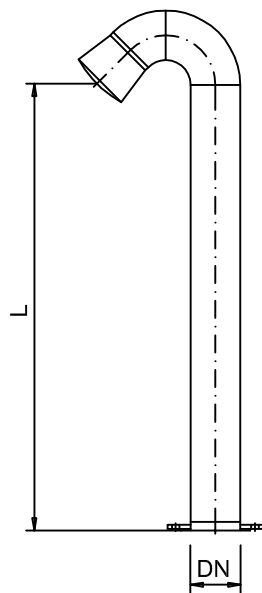

## Nackendusche ND

aus 1.4571, Oberfläche geschliffen,  
mit PVC-Einsatz am Kopfstück.  
Mit Flansch und Abdeckkrosette.

Andere Maße auf Anfrage lieferbar.

Abmessungen			Artikelnummer
Standardhöhe-L	Flansch-DN	Typ	
1000	100	ND-01	A448120001