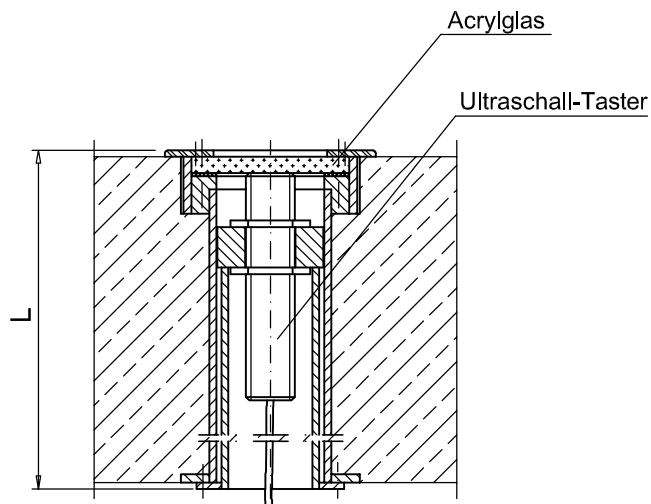

Beckeneinbauteil IRT

Infrarot-Taster IRT

für Attraktionseinrichtung , Einbauteil aus PVC mit Acrylglasabdeckplatte, vom Becken aus zu betätigen.
(Berührungssicher, nachträglicher Einbau möglich).

 Anlagenbau für
Wassertechnologie