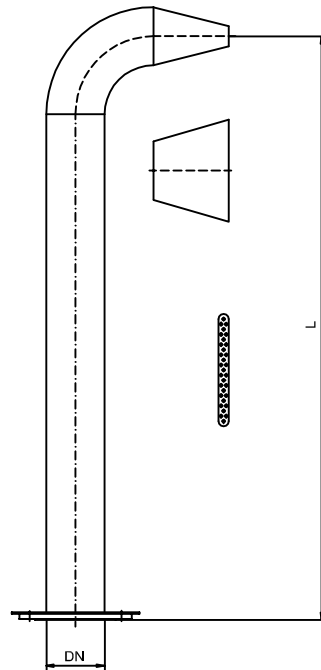

## Wasserspeier WSP

aus 1.4571, Oberfläche geschliffen.  
Das flache Kopfstück erzeugt einen  
Breitstrahleffekt.  
Mit Flansch und Abdeckrosette.

Andere Maße auf Anfrage lieferbar.

Höhe-L	Abmessungen			Artikelnummer
	Maulbreite	Flansch-DN	Typ	
1200	ca.200	100	WSP100-12	A448170100