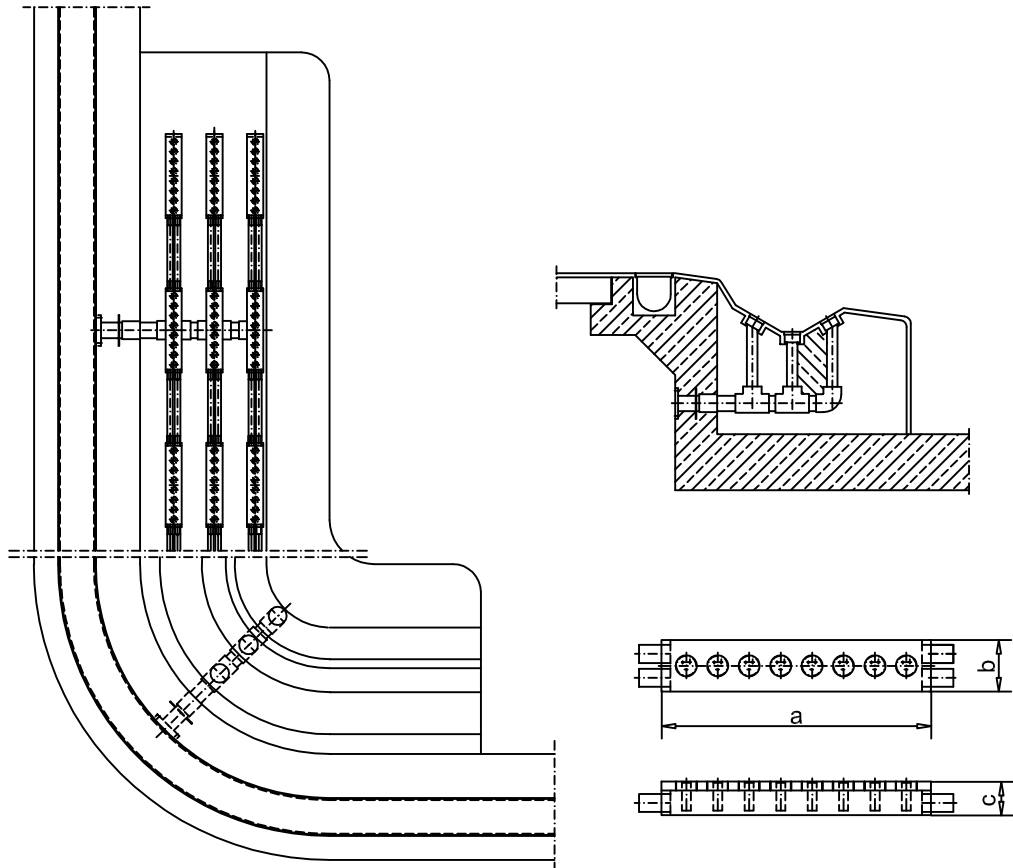

Attraktion LVE

Luftverteilerelement LVE

PVC-Einbauteil für eine optimale
Massagewirkung in Luftsprudelliegen
oder in Whirl-Pool-Anlagen.
Für die Auslegung benötigen wir
eine Beckenzeichnung, Maßstab 1:50.

Abmessungen			Typ	Artikelnummer
a	b	c		
600	115	75	LVE600	A448030600