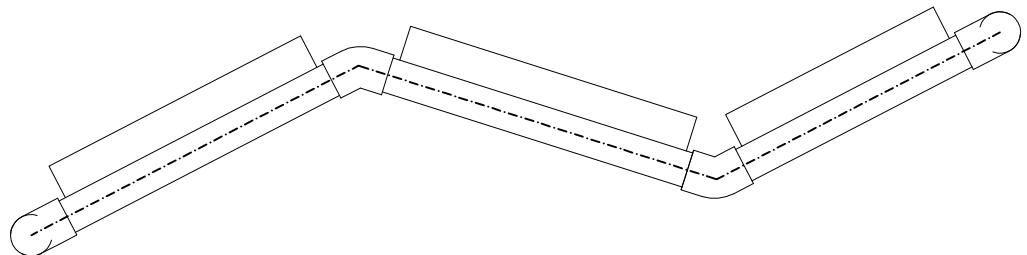

## Attraktion LML

### Luftmassageliege LML

PVC-Luftdüsenleisten für eine optimale  
Massagewirkung in Luftsprudelliegen  
oder in Whirl-Pool-Anlagen.  
Für die Auslegung benötigen wir  
eine Beckenzeichnung, Maßstab 1:50.

Abmessungen	Typ	Artikelnummer
Sonderanfertigung	LML	A448040800