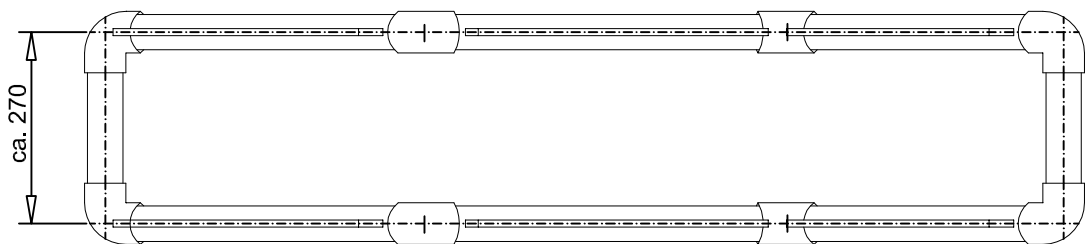

## Attraktion LML

### Luftmassageliege LML

PVC-Luftdüsenleisten für eine optimale  
Massagewirkung in Luftsprudelliegen  
oder in Whirl-Pool-Anlagen.  
Für die Auslegung benötigen wir  
eine Beckenzeichnung, Maßstab 1:50.

Abmessungen	Typ	Artikelnummer
Sonderanfertigung	LML	A448040800